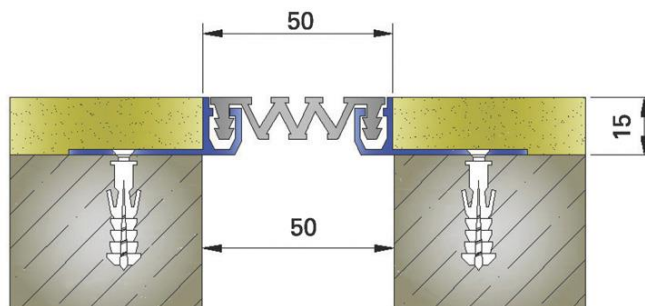

SANPOL

AR 202-050

Характеристики

встраиваемый профиль для деформационных швов на стенах и потолке 50мм

Ширина видимой части:	50 мм
Высота профиля (глубина установки):	15 мм
Компенсация деформаций:	+/-20мм
Длина профиля:	3 м
Компенсационный материал	Специальная резина черного цвета. Совместим с сериями AR105 и AR 107